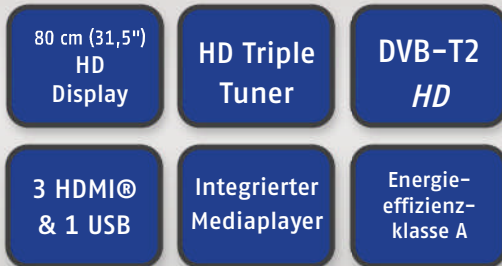

LED-Backlight-TV

MEDION® LIFE® P15219 (MD 31083)

Haupteigenschaften

80 cm (31,5") LCD-TV mit LED-Backlight Technologie

Sensationelles HD Erlebnis mit gestochen scharfen Bildern

HD Triple Tuner (DVB-T2 HD, DVB-C, DVB-S2) – empfangen Sie digitales Fernsehen in HD-Qualität via Kabel, Satellit und zukünftig auch dank des neuen DVB-T2 HD Standards, ohne weitere Receiver¹

Genießen Sie dank CI+ das volle Programm – die integrierte CI+ Schnittstelle ermöglicht in Verbindung mit entsprechendem CI+ Modul und Smart Card den Empfang von verschlüsselten Programmen

3 HDMI®-Eingänge für die Übertragung von HD-Bild- und Tonsignalen ohne Qualitätsverlust

Integrierter Mediaplayer – direkte Wiedergabe Ihrer Lieblingsfotos, -musik und -filme einfach und bequem über USB-Speichermedium²

Videotext mit 1.000 Seiten Speicher

Elektronischer Programmführer (EPG) – immer wissen, was läuft

Eigenschaften

- Bildoptimierung durch CTI, 3D-Kammfilter und Rauschreduktion
- Automatische und manuelle Programmsuche und -speicherung
- Bequemes Wechseln zwischen zwei Programmen durch die SWAP-Funktion
- Verschiedene Bildformate und Sound-Voreinstellungen wählbar
- Mehrsprachige Menüführung (OSD) mit besonders einfacher und intuitiver Bedienung
- Kindersicherung
- Sleeptimer
- Einfache Wandmontage dank VESA-Standard (Lochabstand 200 x 100 mm)

Lieferumfang

LED-Backlight-TV, Fernbedienung inkl. Batterien, YUV-Adapter, AV-Adapter, Standfuß inkl. Schrauben, Bedienungsanleitung, Garantie-Booklet

Paneldaten

- Statischer Kontrast von 1.400:1 (typ.)
- Dynamischer Kontrast von 20.000:1
- Physikalische Auflösung von 1.366 x 768 Pixel
- Seitenverhältnis 16:9
- Helligkeit 230 cd/m² (typ.)

Audio

- Stereo-Lautsprecher
- 2 x 8 W RMS

DVB-S2/-T2 und HD DVB-C

- Kompatibel mit MPEG2 und MPEG4 (H.264)¹
- DVB-T2 HD mit HEVC (H.265) Unterstützung¹
- 6.000 Programmspeicherplätze
- Programmsperre mittels Passwort
- Favoriten
- Timer
- Common Interface (CI+) Slot

Anschlüsse

- Satellitenanschluss
- Antennenanschluss
- 1 x USB
- 3 x HDMI® mit HDCP-Entschlüsselung
- 1 x SCART
- 1 x VGA (15 Pin D-Sub)
- AV In (Adapter 3,5mm Klinke auf Cinch)
- YPbPr In (YUV) (Adapter 3,5mm Klinke auf Cinch)
- PC Audio In (3,5mm Klinke)
- Kopfhöreranschluss (3,5 mm Klinke)
- Digital Audio Out (SPDIF) (koaxial)

Abmessungen (B x H x T)/Gewichte

- Mit Fuß: ca. 740 x 479 x 190 mm / 5,4 kg
- Ohne Fuß: ca. 740 x 442 x 81 mm / 4,5kg
- Kartonabmessungen: ca. 835 x 535 x 135 mm / 7,5 kg

¹ Vorausgesetzt das entsprechende Signal ist am Aufstellungsort verfügbar.

² Aufgrund der Vielzahl unterschiedlicher Codexs kann die Wiedergabe aller Formate nicht gewährleistet werden